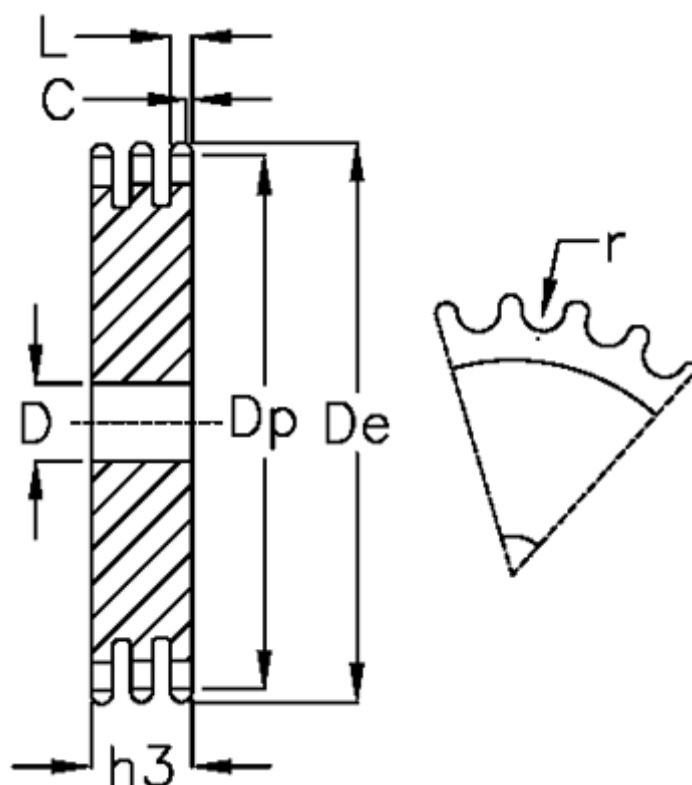

Varenummer: 616023003031
Beskrivelse: Pladehjul 06 B-3 Z=31 triplex

Mål

Antal tænder	= 31	L = 5.2
C	= 1	r = 6.35
D	= 16	
De	= 98.3	
Dp	= 94.15	
For kædebetegnelse	= 06 B-3	
For kæde størrelse	= 3/8 x 7/32	
h3	= 25.6	